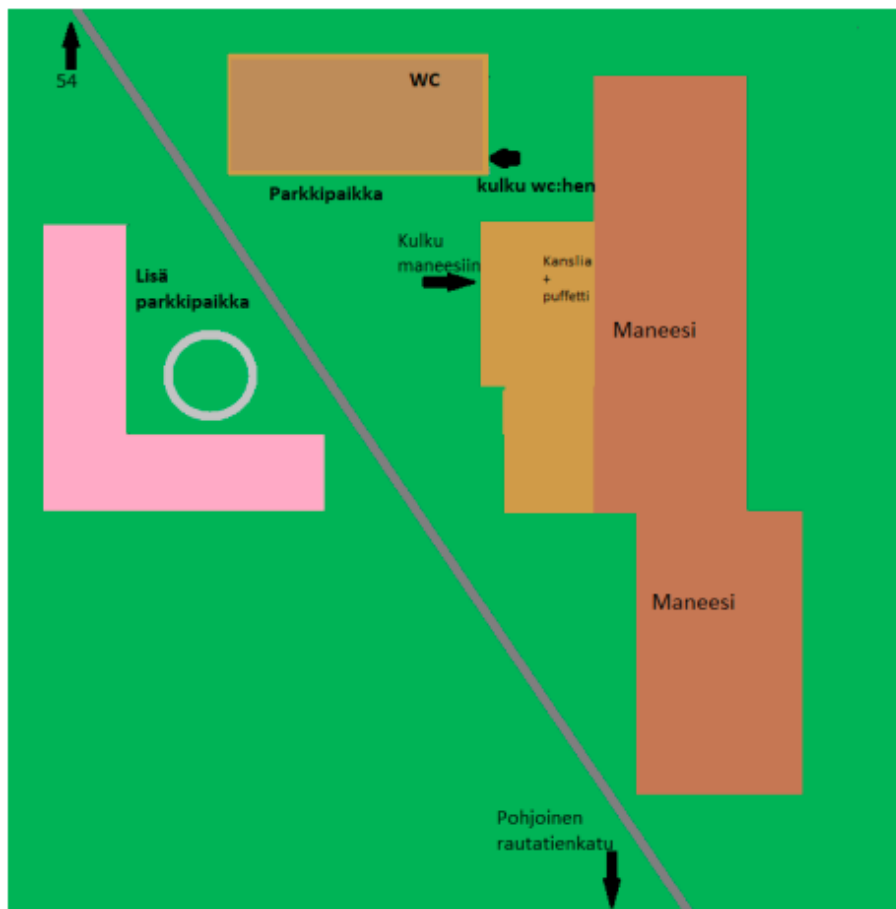

Turvallisuus

- Huomioitthan ettei tarhojen luokse saa mennä eikä tarhoissa sekä tallissa oleviin hevosiin saa koskea
- Tulethan terveenä paikalle!

Sijainti

- Kilpailupaikka sijaitsee Sammaliston tallilla osoitteessa Pohjoinen Rautatienkatu 280, 11120 Riihimäki. Kepparialue sijaitsee maneesi-rakennuksessa. **Kulku sinne tapahtuu vain ja ainoastaan ratsastuskoulun tallin kautta.**

Ethän kulje muista ovista maneesiin!

Pysäköinti

- Kepparikisojen osallistujille, tukijoukoille ja katsojille on varattu parkkipaikka maneesin läheisyydestä. **Alueella on kymmeniä hevosia, joita tulee pystyä siirtämään kepparikisoista huolimatta, joten ethän parkkeeraa muualle kuin ohjeistetuille parkkipaikoille!**
- Parkkeeraaminen muualle kuin ohjeistetuille parkkipaikoille on ehdottomasti kielletty ilman järjestäjän suostumusta!